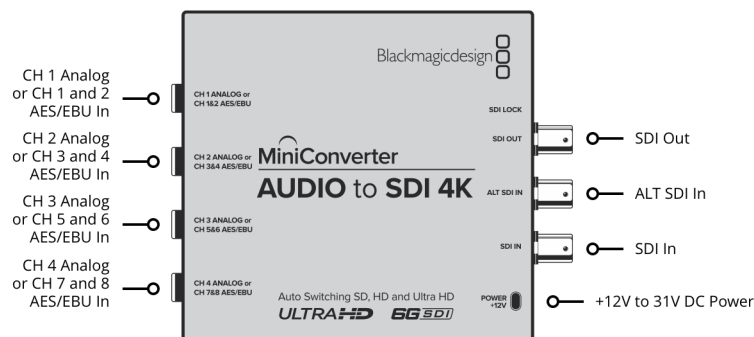

Automatische Umschaltung bei Ausfall des SDI-Haupteingangs

Multirate-Unterstützung

Automatische Erkennung von SD, HD und 6G-SDI

Aktualisierungen und Konfiguration

Via Hochgeschwindigkeits-USB 2.0 (480 Mbit/s)

Reclocking

Ja

Normen

SD-Videonormen

525i/59,94 NTSC; 625i/50 PAL

HD-Videonormen

720p/50; 720p/59,94; 720p/60
1080p/23,98; 1080p/24; 1080p/25;
1080p/29,97; 1080p/30; 1080p/50;
1080p/59,94; 1080p/60
1080PsF/23,98; 1080PsF/24; 1080PsF/
25; 1080PsF/29,97; 1080PsF/30;
1080i/50; 1080i/59,94; 1080i/60